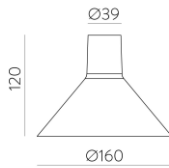

Duo

K4010040NL

IMÁGENES / IMAGES / IMAGES

TIPO	TYPE	TYPE
Pantalla	Shade	Abat-jour
ACABADO	FINISH	FINITION
Negro Mate Liso	Matte Black	Noir Mat
MATERIAL	MATERIAL	MATIÈRE
Metal	Metal	Métal
DETALLES	DETAILS	DÉTAILS